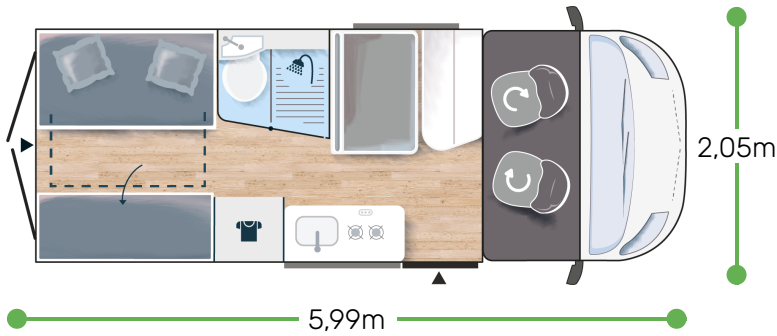

Mer information om detta fordon

2,65 m
1,89 m

4

4

2+1*

2913/3500

149 x 186
93/50 x 1602.2L 120 HK 89 kW
Manuell

Fördelarna

BADRUM MED FÖNSTER SÄNGUTRUSTNING ÖVRE SÄNG SMART FÖRVARING

FIRST LINE ★★★★★ FIAT

- Vit
- Manuell AC i förarhytten
- Dubbla airbags
- Fix and go
- Svängbara förarhyttsäten, justerbara i höjdlid med dubbla armstöd
- Elbackspeglar
- Farthållare + hastighetsbegränsare
- ESP
- Traction + (Fiat)
- Hill Descent control
- Eco-paket: Stop&Start, smart generator, elstyrd bränslepump
- Panorama takfönster (eller 2 takfönster)
- Dubbelglasfönster med rullgardin/myggnät
- Isolerande fönstergardiner för förarhytten
- USB-uttag/USB-C
- Stålfålgar 15" med navkapslar grå
- Förberedd för tv
- Badrum med fönster
- Öppningsbara rutor bak
- Gasvärmare
- Förlängt matbord
- Fäste för utomhusbord
- Elektriskt insteg
- Förberedd för solpanel (MPPT ready)
- Förinstallation av backkamera