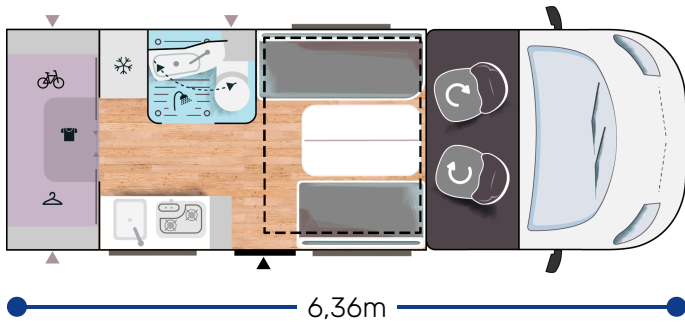

Mer information om detta fordon

Fördelarna

UNIK PÅ MARKNADEN
KOMPAKT SOM EN VAN
STORT BADRUM

EXCLUSIVE LINE ★★★★★ FIAT

- Manuell AC i förarhytten
- Dubbla airbags
- Fix and go
- Svängbara förarhyttsäten, justerbara i höjdlöd med dubbla armstöd
- Förarsättesöverdrag matchat med tyget i bodelen
- Elbackspeglar
- Farthållare + hastighetsbegränsare
- ESP
- Traction + (Fiat)
- Hill Descent control
- Eco-paket: Stop&Start, smart generator, elstyrd bränslepump
- Isolering dörrsteg
- Belysning dörrsteg
- Bodelsdörr med fönster
- Panorama sky-roof
- Panorama takfönster (eller 2 takfönster)
- Dubbelglasfönster med rullgardin/myggnät
- Stämningbelysning med LED i golvet
- Dämpade gångjärn för skåp
- USB-uttag/USB-C
- Externt vattenintag
- IRP-strukturen: Glasfiberarmerad polyester i tak, golv, aluminiumväggar, Golvttjocklek 64 mm
- Technibox
- Lackerad stötfångare
- Aluminiumfälg 16" black
- Garderob med lådor
- Anslutning gas för utomhusbruk
- Dimljus
- Lyxig bodelsdörr med fönster och centrallås bodel/bidel
- Madrassen Premium
- Trätrall i duschkabinen
- Shoe rack
- Förberedd för tv
- Uppvärmning som kan användas under färd
- Utvändig belysning ytterdörr
- Garderoben
- Dörrcylinder
- Förberedd för solpanel (MPPT ready)
- Förinstallation av backkamera
- Isofix-fästen