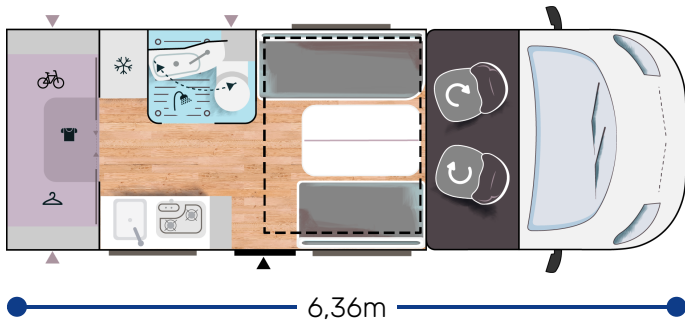

Mer information om detta fordon

Fördelarna

UNIK PÅ MARKNADEN
KOMPAKT SOM EN VAN
STORT BADRUM

EXCLUSIVE LINE ★★★★★ FIAT

- Manuell AC i förarhytten
- Dubbla airbags
- Fix and go
- Svängbara förarhyttsäten, justerbara i höjddled med dubbla armstöd
- Förarsättesöverdrag matchat med tyget i bodelen
- Elbackspeglar
- Farthållare + hastighetsbegränsare
- ESP
- Traction + (Fiat)
- Hill Descent control
- Eco-paket: Stop&Start, smart generator, elstyrd bränslepump
- Isolering dörrsteg
- Belysning dörrsteg
- Bodelsdörr med fönster
- Panorama sky-roof
- Panorama takfönster (eller 2 takfönster)
- Dubbelglasfönster med rullgardin/myggnät
- Stämningbelysning med LED i golvet
- Dämpade gångjärn för skåp
- USB-uttag/USB-C
- Externt vattenintag
- IRP-strukturen: Glasfiberarmerad polyester i tak, golv, aluminiumväggar, Golvttjocklek 64 mm
- Technibox
- Lackerad stötfångare
- Aluminiumfälg 16" black
- Garderob med lådor
- Anslutning gas för utomhusbruk
- Dimljus
- Lyxig bodelsdörr med fönster och centrallås bodel/bidel
- Madrassen Premium
- Trätrall i duschkabinen
- Shoe rack
- Förberedd för tv
- Uppvärmning som kan användas under färd
- Utvändigt belysning ytterdörr
- Garderoben
- Dörrcylinder
- Förberedd för solpanel (MPPT ready)
- Förinstallation av backkamera
- Isofix-fästen