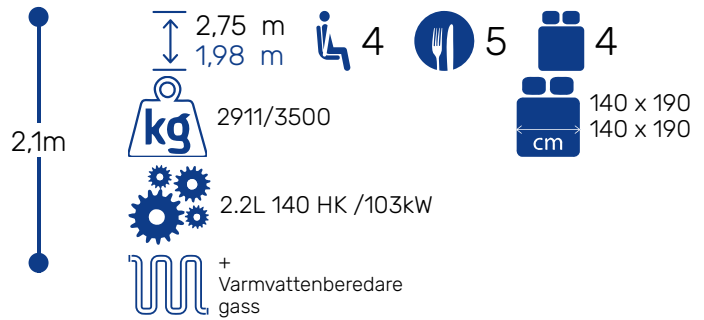

Mer information om detta fordon

Fördelarna

UNIK PÅ MARKNADEN
KOMPAKT SOM EN VAN
STORT BADRUM

EXCLUSIVE LINE ★★★★★ FIAT

- Manuell AC i förarhytten
- Dubbla airbags
- Fix and go
- Svängbara förarhyttsäten, justerbara i höjddled med dubbla armstöd
- Förarsättesöverdrag matchat med tyget i bodelen
- Elbackspeglar
- Farthållare + hastighetsbegränsare
- ESP
- Traction + (Fiat)
- Hill Descent control
- Eco-paket: Stop&Start, smart generator, elstyrd bränslepump
- Isolering dörrsteg
- Belysning dörrsteg
- Bodelsdörr med fönster
- Panorama sky-roof
- Panorama takfönster (eller 2 takfönster)
- Dubbelglasfönster med rullgardin/myggnät
- Stämningbelysning med LED i golvet
- Dämpade gångjärn för skåp
- USB-uttag/USB-C
- Externt vattenintag
- IRP-strukturen: Glasfiberarmerad polyester i tak, golv, aluminiumväggar, Golvttjocklek 64 mm
- Technibox
- Lackerad stötfångare
- Aluminiumfälg 16" black
- Garderob med lådor
- Anslutning gas för utomhusbruk
- Dimljus
- Lyxig bodelsdörr med fönster och centrallås bodel/bidel
- Madrassen Premium
- Trätrall i duschkabinen
- Shoe rack
- Förberedd för tv
- Uppvärmning som kan användas under färd
- Utvändigt belysning ytterdörr
- Garderoben
- Dörrcylinder
- Förberedd för solpanel (MPPT ready)
- Förinstallation av backkamera
- Isofix-fästen