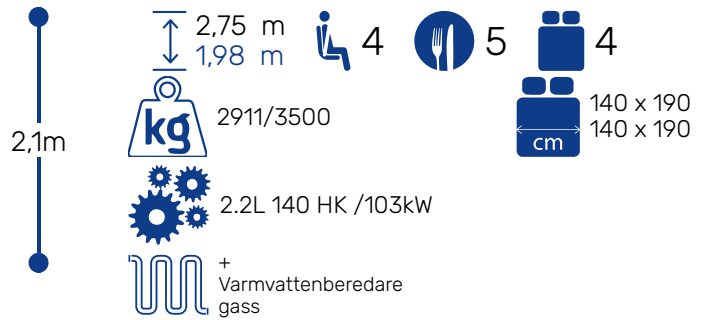

Mer information om detta fordon

Fördelarna

UNIK PÅ MARKNADEN
KOMPAKT SOM EN VAN
STORT BADRUM

EXCLUSIVE LINE ★★★★★ FIAT

- Manuell AC i förarhytten
- Dubbla airbags
- Fix and go
- Svängbara förarhyttsäten, justerbara i höjdlöd med dubbla armstöd
- Förarsättesöverdrag matchat med tyget i bodelen
- Elbackspeglar
- Farthållare + hastighetsbegränsare
- ESP
- Traction + (Fiat)
- Hill Descent control
- Eco-paket: Stop&Start, smart generator, elstyrd bränslepump
- Isolering dörrsteg
- Belysning dörrsteg
- Bodelsdörr med fönster
- Panorama sky-roof
- Panorama takfönster (eller 2 takfönster)
- Dubbelglasfönster med rullgardin/myggnät
- Stämningbelysning med LED i golvet
- Dämpade gångjärn för skåp
- USB-uttag/USB-C
- Externt vattenintag
- IRP-strukturen: Glasfiberarmerad polyester i tak, golv, aluminiumväggar, Golvttjocklek 64 mm
- Technibox
- Lackerad stötfångare
- Aluminiumfälg 16" black
- Garderob med lådor
- Anslutning gas för utomhusbruk
- Dimljus
- Lyxig bodelsdörr med fönster och centrallås bodel/bidel
- Madrassen Premium
- Trätrall i duschkabinen
- Shoe rack
- Förberedd för tv
- Uppvärmning som kan användas under färd
- Utvändig belysning ytterdörr
- Garderoben
- Dörrcylinder
- Förberedd för solpanel (MPPT ready)
- Förinstallation av backkamera
- Isofix-fästen