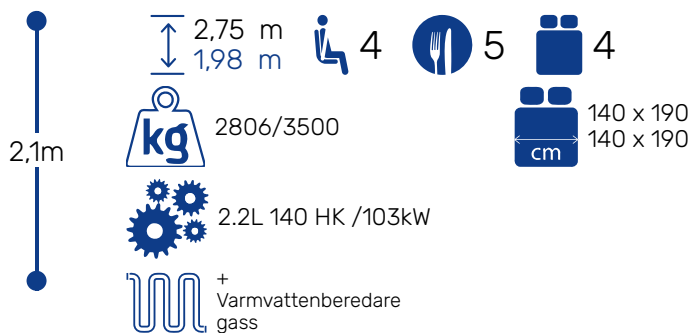

Mer information om detta fordon

Fördelarna

UNIK PÅ MARKNADEN
KOMPAKT SOM EN VAN
STORT BADRUM

EXCLUSIVE LINE ★★★ FIAT

- Manuell AC i förarhytten
- Dubbla airbags
- Fix and go
- Svängbara förarhyttsäten, justerbara i höjddled med dubbla armstöd
- Förarsättesöverdrag matchat med tyget i bodelen
- Elbackspeglar
- Farthållare + hastighetsbegränsare
- ESP
- Traction + (Fiat)
- Hill Descent control
- Eco-paket: Stop&Start, smart generator, elstyrd bränslepump
- Isolering dörrsteg
- Belysning dörrsteg
- Bodelsdörr med fönster
- Panorama sky-roof
- Panorama takfönster (eller 2 takfönster)
- Dubbelglasfönster med rullgardin/myggnät
- Stämningsbelysning med LED i golvet
- Dämpade gångjärn för skåp
- USB-uttag/USB-C
- Externt vattenintag
- IRP-strukturen: Glasfiberarmerad polyester i tak, golv, aluminiumväggar, Golvttjocklek 64 mm
- Technibox
- Lackerad stötfångare
- Aluminiumfälg 16" black
- Anslutning gas för utomhusbruk
- Dimljus
- Lyxig bodelsdörr med fönster och centrallås bodel/bidel
- Madrassen Premium
- Trätrall i duschkabinen
- Shoe rack
- Förberedd för tv
- Uppvärmning som kan användas under färd
- Utvändig belysning ytterdörr
- Garderoben
- Dörrcylinder
- Förberedd för solpanel (MPPT ready)
- Förinstallation av backkamera
- Isofix-fästen