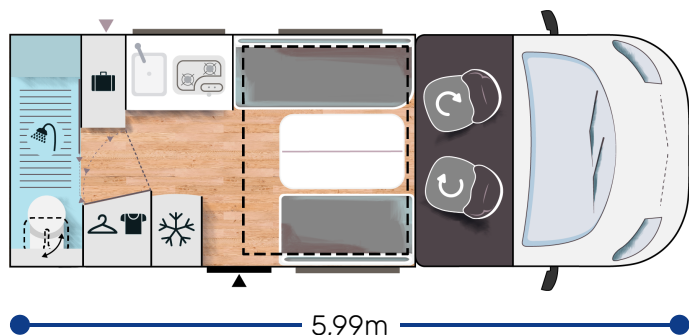

Mer information om detta fordon

Fördelarna

**UNIK PÅ MARKNADEN
KOMPAKT SOM EN VAN
STORT BADRUM**
EXCLUSIVE LINE ★★★★★ FIAT

- Manuell AC i förarhytten
- Dubbla airbags
- Fix and go
- Svängbara förarhyttsäten, justerbara i höjddled med dubbla armstöd
- Förarsättesöverdrag matchat med tyget i bodelen
- Elbackspeglar
- Farthållare + hastighetsbegränsare
- ESP
- Traction + (Fiat)
- Hill Descent control
- Eco-paket: Stop&Start, smart generator, elstyrd bränslepump
- Isolering dörrsteg
- Belysning dörrsteg
- Bodelsdörr med fönster
- Panorama sky-roof
- Panorama takfönster (eller 2 takfönster)
- Dubbelglasfönster med rullgardin/myggnät
- Stämningbelysning med LED i golvet
- Dämpade gångjärn för skåp
- USB-uttag/USB-C
- Externt vattenintag
- IRP-strukturen: Glasfiberarmerad polyester i tak, golv, aluminiumväggar, Golvthocklek 64 mm
- Technibox
- Lackerad stötfångare
- Aluminiumfälg 16" black
- Anslutning gas för utomhusbruk
- Dimljus
- Lyxig bodelsdörr med fönster och centrallås bodel/bidel
- Madrassen Premium
- Trätrall i duschkabinen
- Shoe rack
- Förberedd för tv
- Uppvärmning som kan användas under färd
- Utvändig belysning ytterdörr
- Garderoben
- Dörrcylinder
- Förberedd för solpanel (MPPT ready)
- Förinstallation av backkamera
- Isofix-fästen