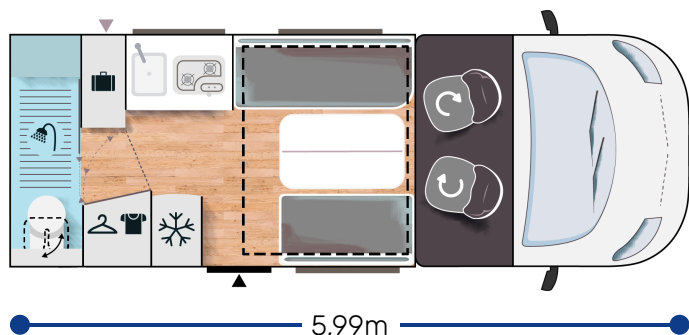

Mer information om detta fordon

Fördelarna

UNIK PÅ MARKNADEN
KOMPAKT SOM EN VAN
STORT BADRUM

EXCLUSIVE LINE ★★★ FIAT

- Manuell AC i förarhytten
- Dubbla airbags
- Fix and go
- Svängbara förarhyttsäten, justerbara i höjddled med dubbla armstöd
- Förarsättesöverdrag matchat med tyget i bodelen
- Elbackspeglar
- Farthållare + hastighetsbegränsare
- ESP
- Traction + (Fiat)
- Hill Descent control
- Eco-paket: Stop&Start, smart generator, elstyrd bränslepump
- Isolering dörrsteg
- Belysning dörrsteg
- Bodelsdörr med fönster
- Panorama sky-roof
- Panorama takfönster (eller 2 takfönster)
- Dubbelglasfönster med rullgardin/myggnät
- Stämningsbelysning med LED i golvet
- Dämpade gångjärn för skåp
- USB-uttag/USB-C
- Externt vattenintag
- IRP-strukturen: Glasfiberarmerad polyester i tak, golv, aluminiumväggar, Golvttjocklek 64 mm
- Technibox
- Lackerad stötfångare
- Aluminiumfälg 16" black
- Anslutning gas för utomhusbruk
- Dimljus
- Lyxig bodelsdörr med fönster och centrallås bodel/bidel
- Madrassen Premium
- Trätrall i duschkabinen
- Shoe rack
- Förberedd för tv
- Uppvärmning som kan användas under färd
- Utvändig belysning ytterdörr
- Garderoben
- Dörrcylinder
- Förberedd för solpanel (MPPT ready)
- Förinstallation av backkamera
- Isofix-fästen