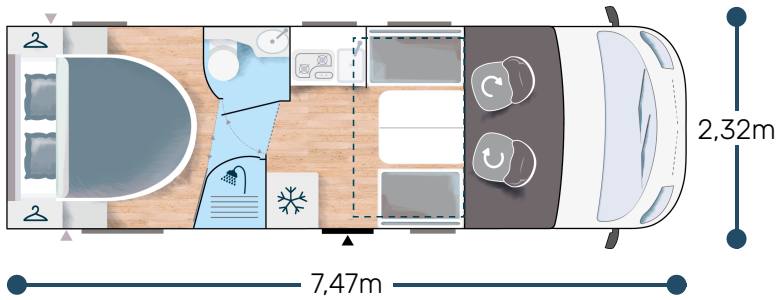

Mer information om detta fordon

2,92 m
2,16 m

4

5

4

3120/3500

160 x 190 200
0 140 x 1902.2L 140 HK /103kW /
Automatisk6000 W
diesel

Fördelarna

**XL BED 160 X 200 CM
HÖJ- OCH SÄNKBAR BAKRE SÄNG
DUBBLA DÖRRAR I BADRUMMET****ETAPE LINE ★★★★★ FIAT**

- Vit
- Manuell AC i förarhytten
- Dubbla airbags
- Fix and go
- Svängbara förarhyttsäten, justerbara i höjddled med dubbla armstöd
- Förarsättesöverdrag matchat med tyget i bodelen
- Elektriska backspeglar
- Farthållare + hastighetsbegränsare
- ESP
- Traction + (Fiat)
- Hill Descent control
- Eco-paket: Stop&Start, smart generator, elstyrd bränslepump
- Isolering dörrsteg
- Bodelsdörr med fönster
- Panorama takfönster (eller 2 takfönster)
- Dubbelglasfönster med rullgardin/myggnät
- Gardiner
- Dämpade gångjärn för skåp
- USB-uttag/USB-C
- IRP-strukturen: Glasfiberarmerad polyester i tak, golv, aluminiumväggar, Golvtjocklek 64 mm
- Technibox
- 8-växlad automatlåda
- Lackerad stötfångare
- Aluminiumfälg 16" black
- Anslutning gas för utomhusbruk
- Dimljus
- Lyxig bodelsdörr med fönster och centrallås bodel/bildel
- Madrassen Premium
- Sänggavel
- Förberedd för tv
- Uppvärmning som kan användas under färd
- Utvändig belysning ytterdörr
- Garderober
- Förberedd för solpanel (MPPT ready)
- Elektrisk fönsterhiss på förardörren
- Förinstallation av backkamera
- Isofix-fästen