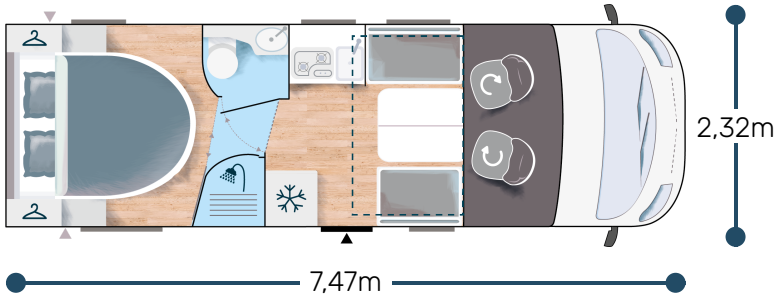

7068

**CHAUSSON**
2025

Mer information om detta fordon

2,92 m
2,16 m

4

5

4

3120/3500

160 x 190 200
0 140 x 1902.2L 140 HK /103kW /
Automatisk6000 W
diesel

Fördelarna

**XL BED 160 X 200 CM
HÖJ- OCH SÄNKBAR BAKRE SÄNG
DUBBLA DÖRRAR I BADRUMMET****ETAPE LINE ★★★★★ FIAT**

- Vit
- Manuell AC i förarhytten
- Dubbla airbags
- Fix and go
- Svängbara förarhyttsäten, justerbara i höjdlöd med dubbla armstöd
- Förarsättesöverdrag matchat med tyget i bodelen
- Elektriska backspeglar
- Farthållare + hastighetsbegränsare
- ESP
- Traction + (Fiat)
- Hill Descent control
- Eco-paket: Stop&Start, smart generator, elstyrd bränslepump
- Isolering dörrsteg
- Bodelsdörr med fönster
- Panorama takfönster (eller 2 takfönster)
- Dubbelglasfönster med rullgardin/myggnät
- Gardiner
- Dämpade gångjärn för skåp
- USB-uttag/USB-C
- IRP-strukturen: Glasfiberarmerad polyester i tak, golv, aluminiumväggar, Golvtjocklek 64 mm
- Technibox
- 8-växlad automatlåda
- Lackerad stötfångare
- Aluminiumfälg 16" black
- Anslutning gas för utomhusbruk
- Dimljus
- Lyxig bodelsdörr med fönster och centrallås bodel/bildel
- Madrassen Premium
- Sänggavel
- Förberedd för tv
- Uppvärmning som kan användas under färd
- Utvändig belysning ytterdörr
- Garderober
- Förberedd för solpanel (MPPT ready)
- Elektrisk fönsterhiss på förardörren
- Förinstallation av backkamera
- Isofix-fästen