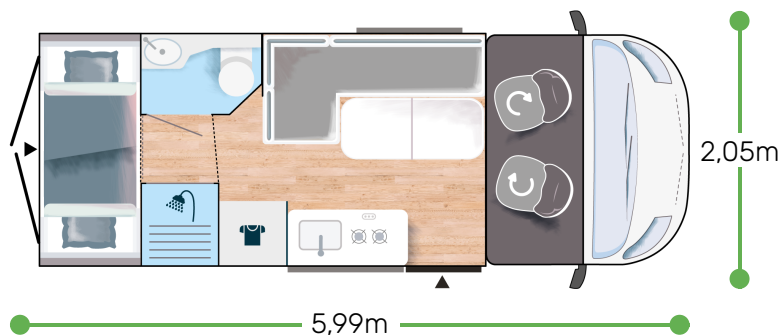

Mer information om detta fordon

2,65 m
1,89 m

5

5

5

3050/3500

130 x 200
68 x 183
79,5 x 185
88 x 190

2.2L 140 HK /103kW

+ Varmvattenberedare
gass

LINE ★★★★★ FIAT

- Lanzarote grey
- Manuell AC i förarhytten
- Dubbla airbags
- Fix and go
- Svängbara förarhyttsäten, justerbara i höjdlid med dubbla armstöd
- Förarsätetsöverdrag matchat med tyget i bodelen
- Elbackspeglar
- Farthållare + hastighetsbegränsare
- ESP
- Traction + (Fiat)
- Hill Descent control
- Eco-paket: Stop&Start, smart generator, elstyrd bränslepump
- Dubbelglasfönster med rullgardin/myggnät
- USB-uttag/USB-C
- Lackerad stötfångare
- Aluminiumfälg 16" black
- Dimljus
- Förberedd för tv
- Uppvärmning som kan användas under färd
- Badrum med fönster
- Öppningsbara rutor bak
- Förlängt matbord
- Elektriskt insteg
- Maxi förarhytt
- Förstärkt isolering "VPS"
- Förberedd för solpanel (MPPT ready)
- Förinstallation av backkamera
- Pop-up