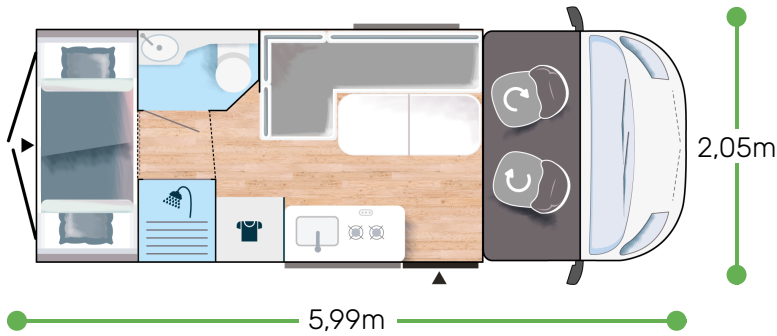

Mer information om detta fordon

2,65 m
1,89 m

5

5

5

3050/3500

130 x 200
68 x 183
79,5 x 185
88 x 190

2.2L 140 HK /103kW

+ Varmvattenberedare gass

LINE ★★★★★ FIAT

- Lanzarote grey
- Manuell AC i förarhytten
- Dubbla airbags
- Fix and go
- Svängbara förarhyttsäten, justerbara i höjdlid med dubbla armstöd
- Förarsätetsöverdrag matchat med tyget i bodelen
- Elbackspeglar
- Farthållare + hastighetsbegränsare
- ESP
- Traction + (Fiat)
- Hill Descent control
- Eco-paket: Stop&Start, smart generator, elstyrd bränslepump
- Dubbelglasfönster med rullgardin/myggnät
- USB-uttag/USB-C
- Lackerad stötfångare
- Aluminiumfälg 16" black
- Dimljus
- Förberedd för tv
- Uppvärmning som kan användas under färd
- Badrum med fönster
- Öppningsbara rutor bak
- Förlängt matbord
- Elektriskt insteg
- Maxi förarhytt
- Förstärkt isolering "VPS"
- Förberedd för solpanel (MPPT ready)
- Förinstallation av backkamera
- Pop-up