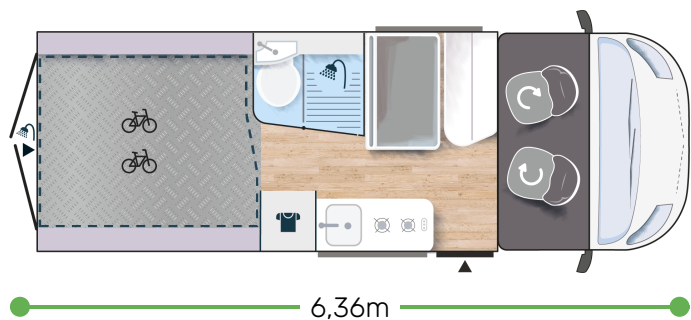

Mer information om detta fordon

2,65 m
1,89 m

4

4

2+1*

3050/3500

156 x 95/50

190 x 185/175

160 x 185/175

2.2L 140 HK /103kW

+ Varmvattenberedare
gass

2,05m

6,36m

NEDSÄNKBAR SÄNG 190 X 190CM

Fördelarna

MAXI GARAGE

BADRUM MED FÖNSTER

SPORT LINE ★★★★★ FIAT

- Campovolo grey
- Manuell AC i förarhytten
- Dubbla airbags
- Fix and go
- Svängbara förarhyttsäten, justerbara i höjdlid med dubbla armstöd
- Förarsätetsöverdrag matchat med tyget i bodelen
- Elbackspeglar
- Farthållare + hastighetsbegränsare
- ESP
- Traction + (Fiat)
- Hill Descent control
- Eco-paket: Stop&Start, smart generator, elstyrd bränslepump
- Panorama takfönster (eller 2 takfönster)
- Dubbelglasfönster med rullgardin/myggnät
- USB-uttag/USB-C
- Lackerad stötfångare
- Aluminiumfälg 16" black
- Dimljus
- Förberedd för tv
- Uppvärmning som kan användas under färd
- Badrum med fönster
- Öppningsbara rutor bak
- Förlängt matbord
- Fäste för utomhusbord
- Elektriskt insteg
- Maxi förarhytt
- Garderoben
- Förstärkt isolering "VPS"
- Förberedd för solpanel (MPPT ready)
- Förinstallation av backkamera