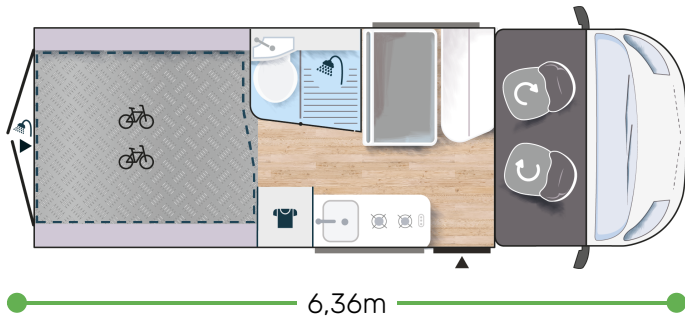

Mer information om detta fordon

Fördelarna

NEDSÄNKBAR SÄNG 190 X 190CM MAXI GARAGE BADRUM MED FÖNSTER

SPORT LINE ★★★★★ FIAT

- Campovolo grey
- Manuell AC i förarhytten
- Dubbla airbags
- Fix and go
- Svängbara förarhyttsäten, justerbara i höjdlid med dubbla armstöd
- Förarsätetsöverdrag matchat med tyget i bodelen
- Elbackspeglar
- Farthållare + hastighetsbegränsare
- ESP
- Traction + (Fiat)
- Hill Descent control
- Eco-paket: Stop&Start, smart generator, elstyrd bränslepump
- Panorama takfönster (eller 2 takfönster)
- Dubbelglasfönster med rullgardin/myggnät
- USB-uttag/USB-C
- Lackerad stötfångare
- Aluminiumfälg 16" black
- Dimljus
- Förberedd för tv
- Uppvärmning som kan användas under färd
- Badrum med fönster
- Öppningsbara rutor bak
- Förlängt matbord
- Fäste för utomhusbord
- Elektriskt insteg
- Maxi förarhytt
- Garderoben
- Förstärkt isolering "VPS"
- Förberedd för solpanel (MPPT ready)
- Förinstallation av backkamera